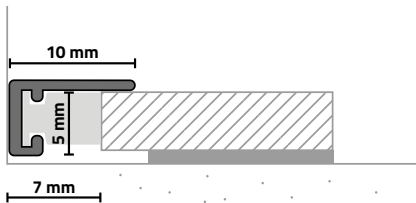

### ABSCHLUSSLEISTE AL10X5 END PROFILE AL10X5

Das Abschlussprofil AL10X5 stellt einen dezenten und innovativen Abschluss von Bodenbelag zu Wand, Fenster(rahmen) oder Treppenstufe her - dort, wo Anschluss- und Dehnfugen bautechnisch eingehalten werden müssen.

*The AL10X5 end profile creates a discreet and innovative finish from flooring to wall, window(frame) or stair step - wherever connection and expansion joints have to be maintained in terms of construction efforts.*

**Geeignet für:**  
Parkett, Designböden, LVT und Fliesen

**Suitable for:**  
*Parquet, design floors, LVT and tiles*

**Für Belagstärken:**  
Ab 5 mm

**For covering thicknesses:**  
*From 5 mm*

**Breite Anschlussfuge:**  
5 - 8 mm

**Wide connection joint:**  
*5 - 8 mm*

**Montageart:**  
Clips (werkzeuglos)

**Mounting:**  
*Clips (without tools)*

**Profillänge:**  
200 cm

**Profile length:**  
*200 cm*

**Material:**  
Aluminium eloxiert